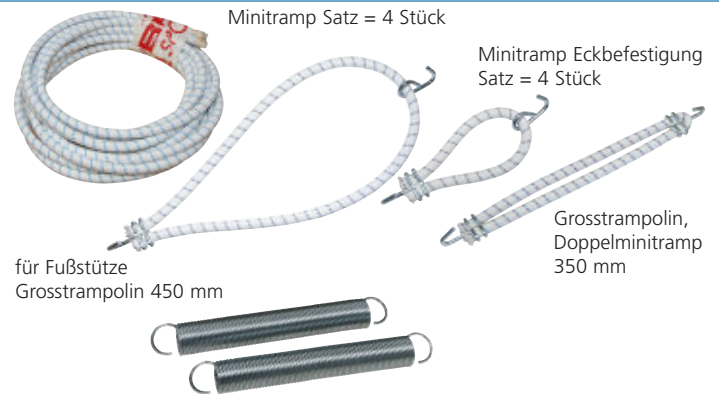

4772	1.377,40
------	----------

**RAHMENPOLSTER**

**Rahmenpolster Bodentrampolin**

Rahmenpolster-Ganzabdeckung für Bodentrampolin mit Befestigungsset.

4772	1.146,60
------	----------

**Rahmenpolster-Ganzabdeckung für Minitramp**

4953	Rahmenpolster u. Gummikabelabd. f. Rahmengröße 112 x 112 cm	175,70
4961	Rahmenpolster u. Gummikabelabd. f. Rahmengröße 125 x 125 cm	191,50
4946	Ganzabdeckung, für Open-End-Minitramp	212,70
4943	Ganzabdeckung für Doppel-Minitramp	1.146,60
Gummischnur (3 m) für Mini-Tramp Ganzabdeckung.		
4987	(EUR 4,20/ m)	12,60

**GUMMIKABEL - FEDERN**

4954	für Minitramp, Tuchgröße 70 x 70 cm, 1 Satz = 4 Stück	89,90
4955	für Minitramp starr, Tuchgröße 50 x 70 cm, 1 Satz = 4 Stück	89,90
4963	für Fußstütze am Groß-Trampolin, 450 mm, Stück	19,00
4959	für Eckbefestigung, 210 mm, für Minitramp, 1 Satz = 4 Stück	32,70
4995	für Hirschtramp, 1 Satz = 4 Stück	81,40
4996	für Groß-Trampolin und Doppelminitramp, 350 mm, Stück	15,80
4999	für Minitramp, Tuchgröße 60 x 60 cm, 1 Satz = 4 Stück	85,70
4934	für Open-End Minitramp	26,40

Minitramp Satz = 4 Stück

Minitramp Eckbefestigung Satz = 4 Stück

für Fußstütze  
Grosstrampolin 450 mm

Grosstrampolin,  
Doppelminitramp  
350 mm

**VERSCHIEDENE ERSATZTEILE**

**Sterngriff**

M10 für Mini-Tramp.