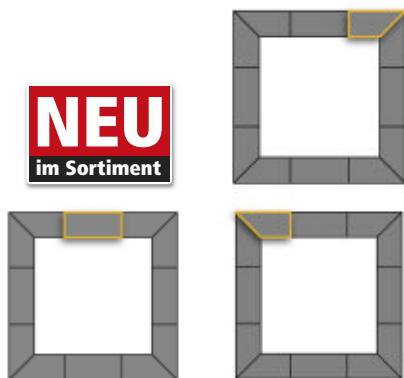

NEU
im Sortiment

Fallschutzplattensystem Safe

Fallschutzplattensystem Safe - mit gerundeten Kanten, passend zu Kids Tramp Playground oder Kindergarten. Für Einbaurahmen 150 x 150 cm, 30 mm stark, mit passendem Klebematerial. Gesamtgewicht ca. 15 kg.

4788 537,80

Fallschutzplattensystem

Fallschutzplattensystem passend für Kids Tramp XL. 200 x 200 cm, grau. Kompletter Satz bestehend aus 12 Platten, 30 mm stark und 4 Klebekartuschen. Lieferung unfrei ab Herstellerwerk.

47881 789,80

Fallschutzplatten

Fallschutzplatten passend für Kids Tramp XL in grau.

- Mittelteil, 50 x 28,5 cm, ohne Gehrung 805614 98,40
- Eckteil, Gehrung rechts 805615 98,40
- Eckteil, Gehrung links 805616 98,40

NEU
im Sortiment

Sprungtuch für Kids Tramp Playground XL

Speziell beschichtetes Sprungtuch 156 x 156 cm. Drahtverstärktes Gurtgewebe mit Spezialbeschichtung in schwarz, inkl. Einhängestifte und Montagewerkzeug. Lieferung unfrei ab Herstellerwerk.

47883 1.732,10

NEU
im Sortiment

AUS EIGENER PRODUKTION

Kindergarten-Sitzbank Junior

Stapelbares, stabiles Stahlrundrohr-Untergerüst, farbig lackiert, rote Sitzleisten. Banklänge 150 cm, Sitzhöhe ca. 30 cm. Die Bank ist nicht für den dauerhaften Einsatz im Outdoorbereich geeignet.

10860 423,40

Kindergartentisch

Wetterfeste, weiße Kunststoff-Tischplatte. Galvanisch verzinkter, anklappbarer Stahlrohr-Unterbau. Fußenden mit Kunststoffkappen. Abmessung 120 x 65 x 56 cm.

10863 248,70

Sitzbank Oslo

Stabiler und formschöner Unterbau aus Rechteck-Stahlrohr. Sitz- und Rückenleisten wetterfest imprägniert. Unterbau kunstharzlackiert. Feste Bodenverankerung möglich. Bänke können im Winter raumsparend gestapelt werden. Banklänge 190 cm, Sitzhöhe 45 cm.

10854 863,90

Sitzbank Madrid