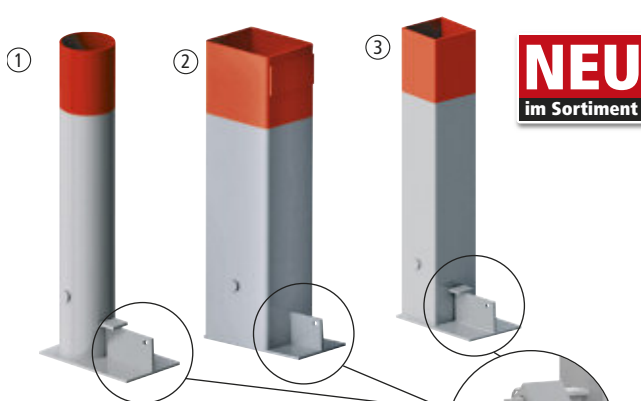

## Freizeitanlage Beachmasters

Stabile Anlage für den Hobbybereich und Schulsport. Leichte Kunststoffpfosten mit Steckverbindung halten das 9,50 m lange Freizeitnetz. Höhe einstellbar von 2,43-2,24 m. Starke Spanngurte mit Klemmschloss und stabilen Erdnägeln. Inkl. Transporttasche.

## Multi-Flex Bodenhausen für mobile Beach-Volleyball Anlagen

Für den flexibel-mobilen Einsatz in verschiedenen Spielfeldern und Spielsituationen im Beach-Volleyball in Verbindung mit (4) oder (6)

Bodenhülse für Rundrohrpfosten Ø 7,6 cm. Einstecktiefe 40 cm, Gesamthöhe 50 cm, Ausführung in Stahl verzinkt.