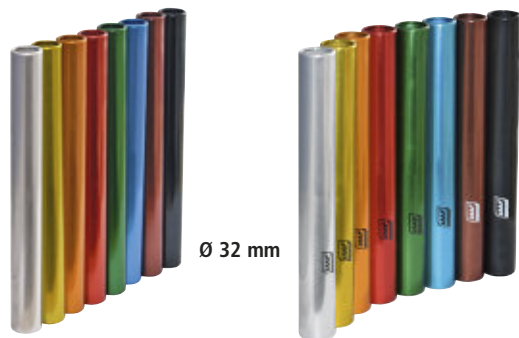

Ø 40 mm

**Staffelstab aus Plastik**

Plastik, hohl, Ø 40 mm. Farblich sortiert.

7671 4,10

**Markierbleche**

Viereckig, lackiert, Breite 36 cm, Höhe 30 cm. Ohne Zahlen.

40363 Stück 46,50

Viereckig, lackiert, Breite 20 cm, Höhe 18 cm. Ohne Zahlen.

40362 Stück 26,40

Dreieckig, lackiert, Breite 20 cm, Höhe 30 cm. Ohne Zahlen.

40361 Stück 15,80

Dachform, lackiert, ohne Zahlen. Breite 20 cm, Höhe 17,5 cm

40430 Stück 32,70

Dachform, schwarzer Streifen, Breite 20 cm, Höhe 17,5 cm. Ohne Zahlen.

40367 Stück 58,10

Ø 32 mm

Ø 38 mm

**Staffelstäbe aus Aluminium 8er Set**

Aus Aluminium, 30 cm lang im Set in acht unterschiedlichen Farben. Die Stäbe mit Ø 38 mm sind IAAF zertifiziert.

51294 Senior, Ø 38 mm, Set 42,20  
51295 Junior, Ø 32 mm, Set 41,20