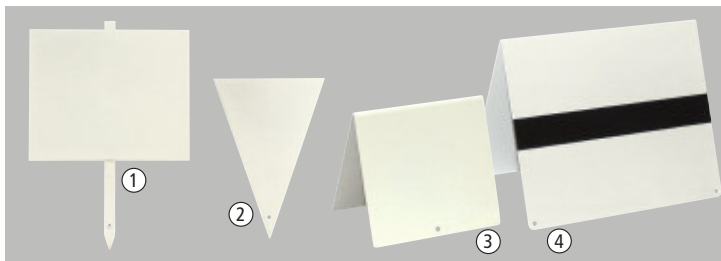

Wassergraben-Abdeckung

Aus Aluminium. Einzelne Spezialprofile werden nebeneinander in bauseitigem Rahmen eingelegt. Einzelteile können mit Kunststoffbelag versehen werden. Ohne Abbildung.

70303 6.115,70

Bodenhülse für Wassergrabenhindernis

Spezial-Bodenhülse aus Aluminium zur KU-Beschichtung für Wassergrabenhindernis, Einstecktiefe 35 cm. Für das Hindernis sind 2 Stück erforderlich.

18139 Stück 125,90